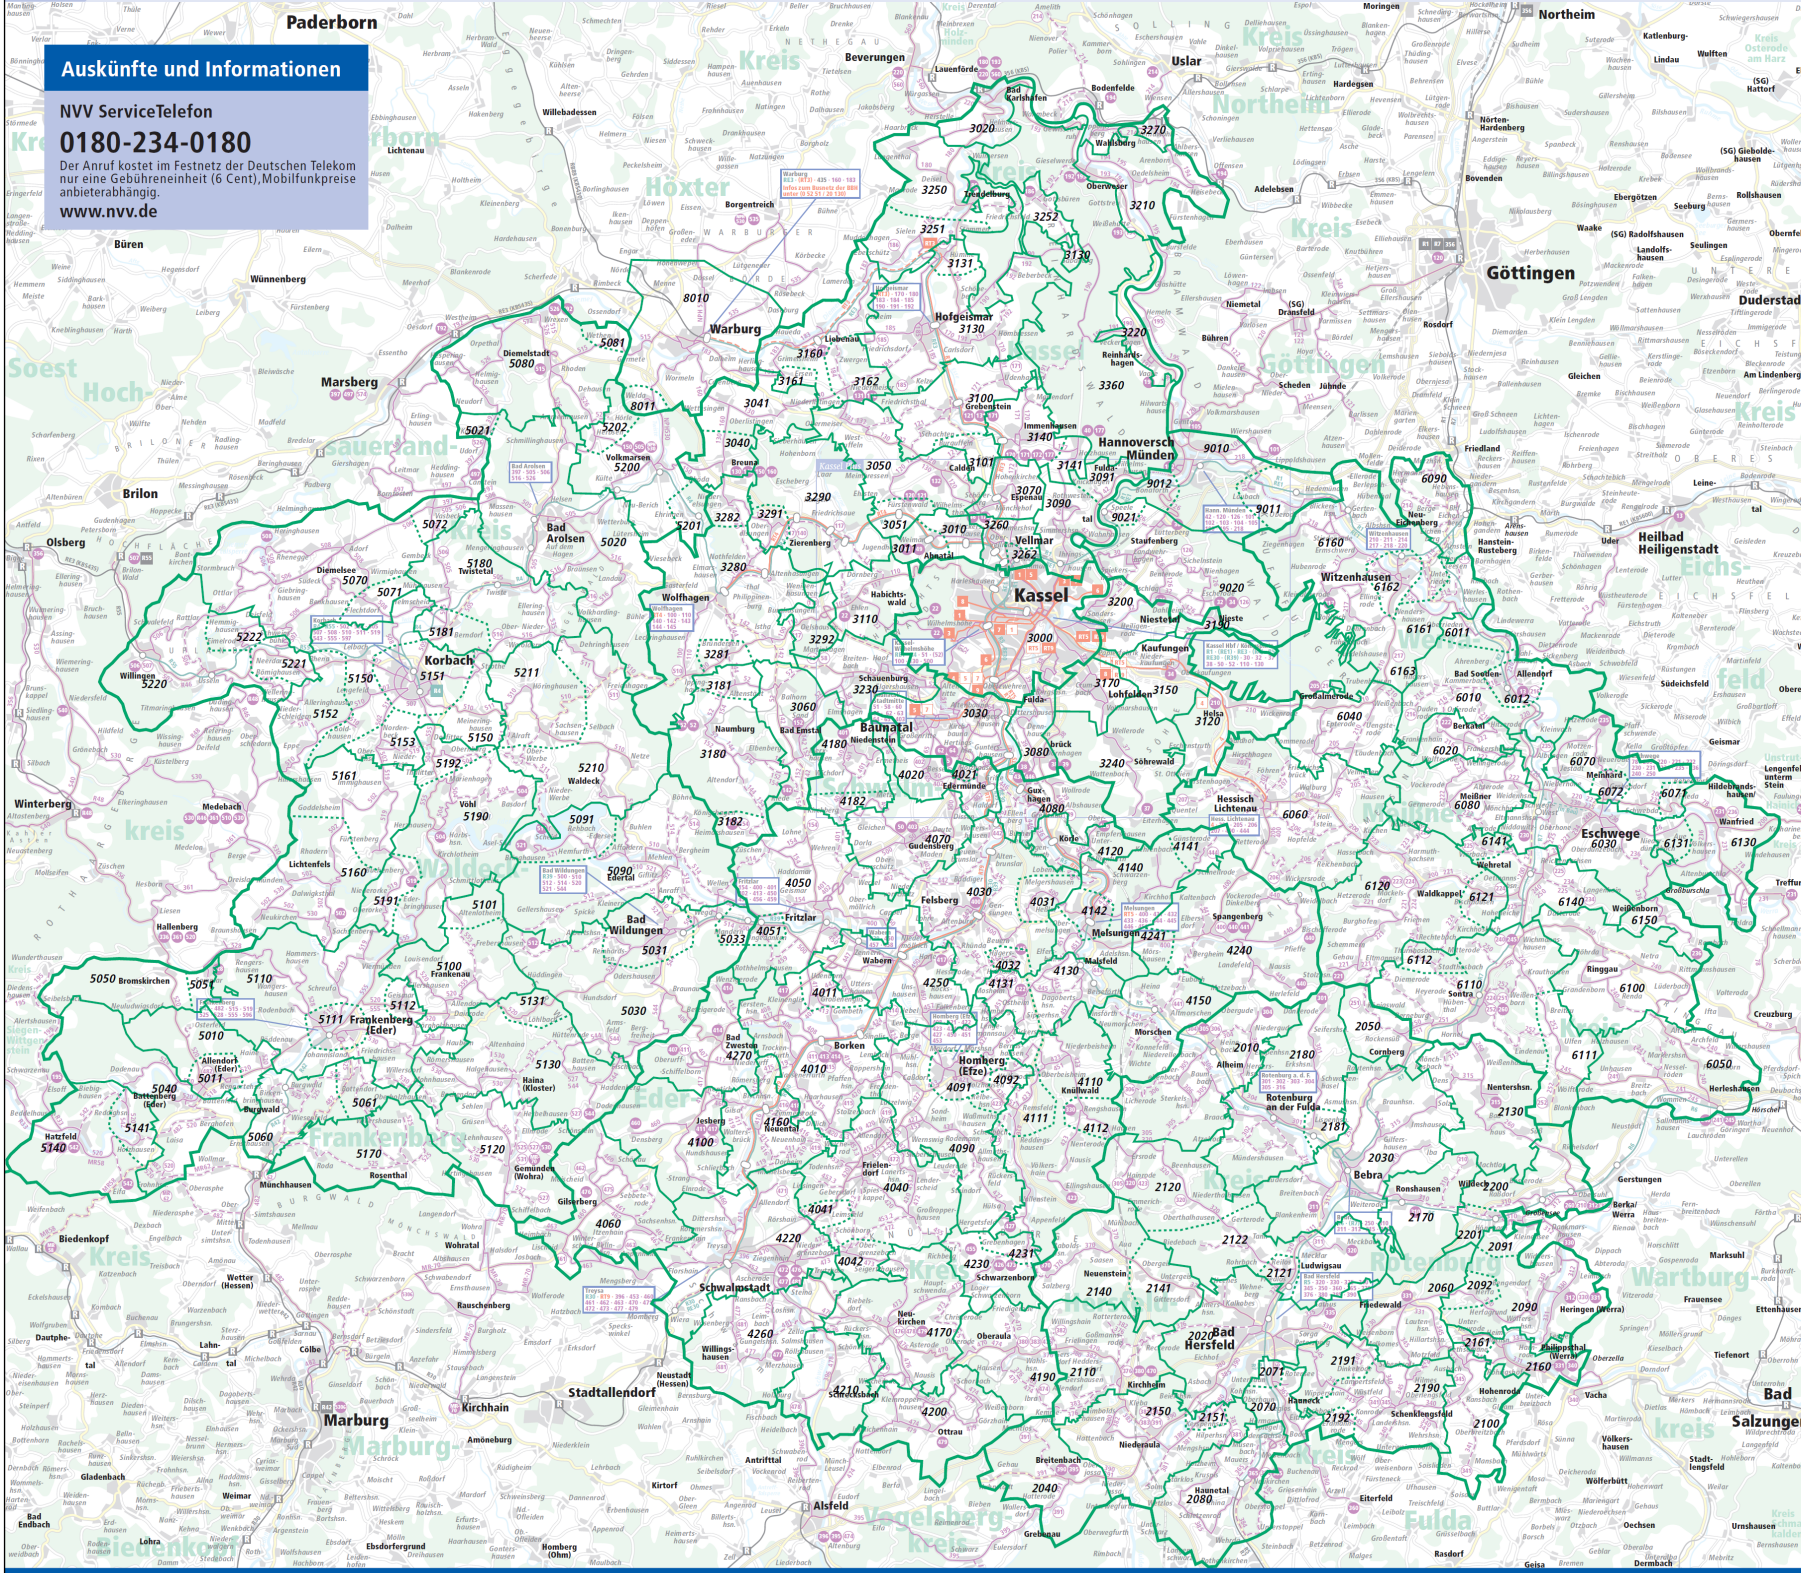

Tarifzonenkarte Nordhessen

Stand: 2009

Auskünfte und Informationen

NVV ServiceTelefon
0180-234-0180
Der Anruf kostet im Festnetz der Deutschen Telekom nur eine Gebühreneinheit (6 Cent), Mobilfunkpreise anbieterabhängig.
www.nvv.de

Langnamen Teilzonen

2071	Hauncker Unterhaun	4231	Schwarzenborn Grebenhagen
2091	Heringen Kleinensee	4241	Spangenberg Mörshausen
2092	Heringen Herfa	5011	Allendorf Mitte
2121	Ludwigsau Süd	5021	Bad Arolsen Kohlgrund
2122	Ludwigsau West	5031	Bad Wildungen Stadt
2141	Neuenstein Ost	5033	Bad Wildungen Mandern
2151	Niederaula Kerspenhausen	5051	Bromskirchen-Somplar
2161	Philippsthal West	5061	Burgwald Bottendorf
2181	Rotenburg a. d. Fulda Lippenhausen	5071	Diemelsee Flechtdorf
2191	Schenklengsfeld West	5072	Diemelsee Vaßbeck
2192	Schenklengsfeld Erdmannrode	5081	Diemelstadt Wethen
2201	Wildeck Hönebach	5091	Edertal Nord
3011	Ahnatal Weimar	5101	Frankenau Altenlotheim
3041	Breuna Nord	5111	Frankenberg Stadt
3051	Calden Fürstenwald	5112	Frankenberg Geismar
3091	Fuldatal Nord	5131	Haina Löhlbach
3101	Grebenstein Burguffeln	5141	Hatzfeld-Nord
3131	Hofgeismar Hüme	5151	Korbach Stadt
3141	Immenhausen Holzhausen	5152	Korbach West
3161	Liebenau Ersen	5153	Korbach Süd
3162	Liebenau Süd	5161	Lichtenfels Nord
3181	Naumburg Altenstadt	5181	Twistetal Berndorf
3182	Naumburg Heimarshausen	5191	Vöhl Süd
3251	Trendelburg Süd	5192	Vöhl Nord
3252	Trendelburg Gottsbüren	5201	Volkmarsen Ehringen
3262	Vellmar Süd	5202	Volkmarsen Nord
3281	Wolfhagen Bründersers	5211	Waldeck Nord
3282	Wolfhagen Niederelsungen	5221	Willingen Ost
3291	Zierenberg Oberelsungen	5222	Willingen Nord
3292	Zierenberg Süd	6011	Bad Sooden Allendorf Nord
4011	Borken Großenenglis	6012	Bad Sooden Allendorf Stadt
4021	Edermünde Holzhausen	6071	Meinhard Frieda
4031	Felsberg Ost	6072	Meinhard Grebendorf
4032	Felsberg Hilgershausen	6111	Sontra Ost
4041	Frielandorf Leimsfeld	6112	Sontra Nord
4042	Frielandorf Obergrenzebach	6121	Waldkappel Bischhausen
4051	Fritzlar Ungedanken	6131	Wanfried Aue
4091	Homberg Stadt	6141	Wehretal Vierbach
4092	Homberg Ost	6161	Witzenhausen Ost
4111	Knüllwald West	6162	Witzenhausen Stadt
4112	Knüllwald Ost	8011	Warburg Welda
4131	Malsfeld West	9011*	Hann. Münden Hedemünden, Oberode, Laubach
4141	Melsungen Günsterode	9012*	Hann. Münden Bonaforth
4142	Melsungen Stadt	9021	Staufenberg Speele
4182	Niedenstein Süd		

* Hann. Münden im NVV beinhaltet nur die Ortsteile Bonaforth, Hedemünden, Oberode und Laubach