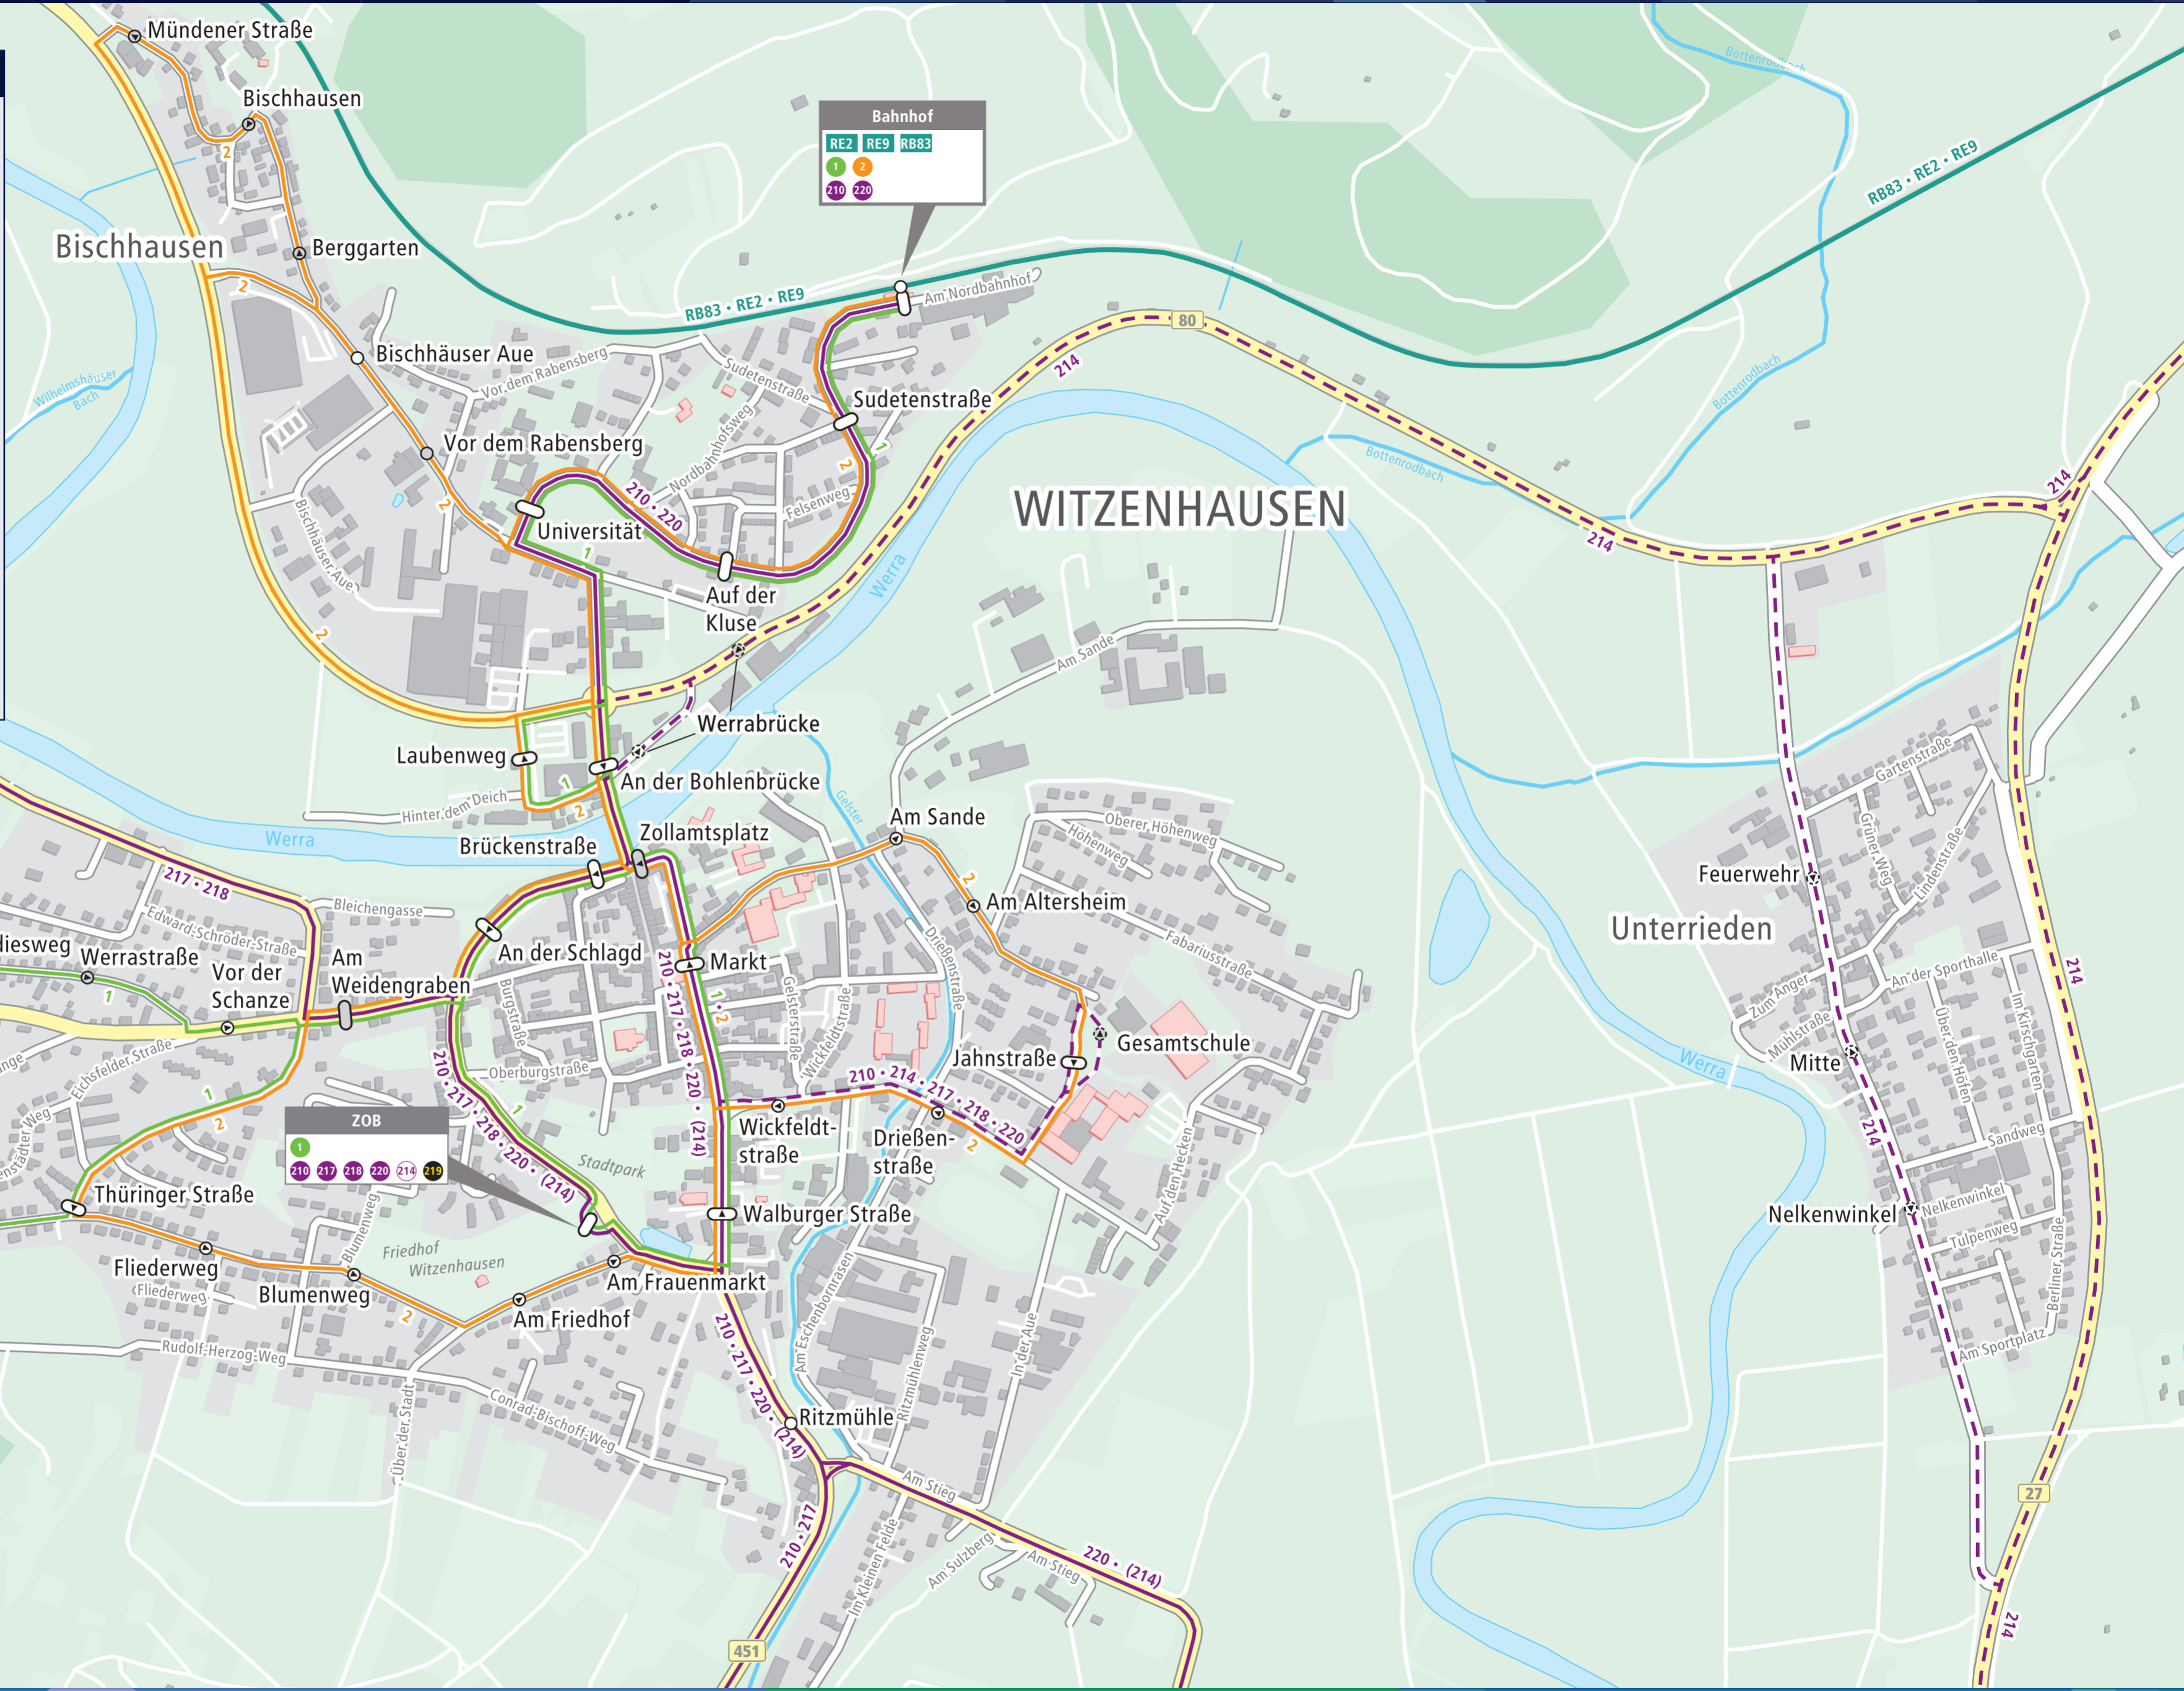

Legende | Legend

- 1 StadtBuslinie 1 mit Endhaltestelle
- 2 StadtBuslinie 2 mit Endhaltestelle
- Haltestelle mehrerer Linien
- Haltestelle noch nicht barrierefrei
- Richtungshaltestelle mehrerer Linien
- RegionalExpress / RegionalBahn (RE/RB) mit (End-)Station
- Bus mit Endhaltestelle
- Bus einzelnen Fahrten mit Endhaltestelle
- zentrale Haltestelle mit Halt mehrerer Linien
- WITZENHAUSEN** Stadt / Gemeinde
- Bischhausen** Ortsteil

0 200 400 600m

1:7.000

© Nordhessischer Verkehrsverbund 2024 - Kartendaten © OpenStreetMap contributors
Redaktionschluss: 30.10.2023, Änderungen vorbehalten.
Für Druckfehler und Irrtümer keine Haftung.

Auskünfte und Informationen
Any questions?
0800-939-0800

NVV-ServiceTelefon (gebührenfrei)
Täglich von 5 bis 22 Uhr, Freitag
und Samstag bis 0 Uhr erreichbar.

NVV-ServicePhone (free call)
Available daily from 5 am to 10 pm,
on Fridays and Saturdays until midnight.